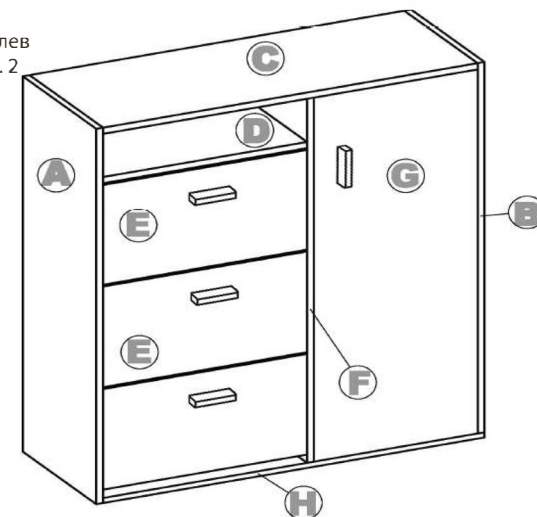

Паспорт изделия

LESET Виерра 3 обувница

Габариты (ВхГхШ): 1237х225х874 мм

Мебель изготовлена ООО «Мебель Импэкс Оптима» в соответствии с требованиями 16371-2014. Декларация о соответствии: № ЕАЭС № RU Д-РУ.РА01.В.85347/21 от 24.05.2021.

1  x6	2  x6	3  x8	4  x8	5  x3	6  x40
7  x2	8  x6	9  x4	10  x8	11  x55	12  x4
				13  x12	14  x16