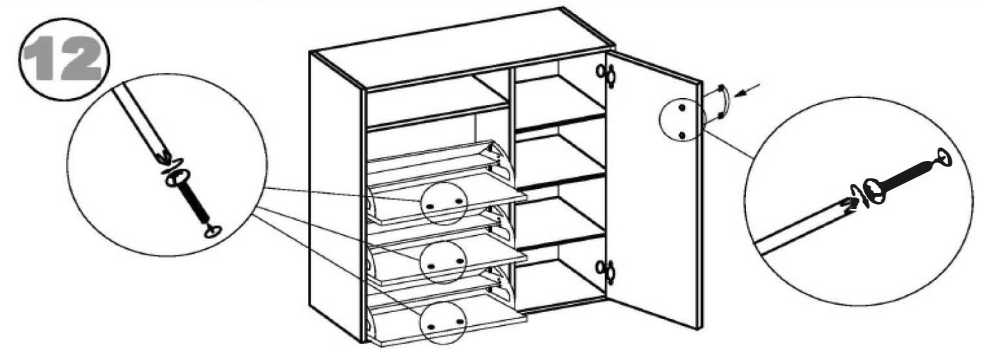

Паспорт изделия

LESET Виерра 3 обувница

Габариты (ВхГхШ): 1237х225х874 мм

Мебель изготовлена ООО «Мебель Импэкс Оптима» в соответствии с требованиями 16371-2014. Декларация о соответствии: № ЕАЭС № RU Д-РУ.РА01.В.85347/21 от 24.05.2021.

ВНИМАНИЮ ПОКУПАТЕЛЕЙ

Изготовитель оставляет за собой право совершенствования конструкции изделия, замены комплектующих на более современные без внесения изменений в настоящую инструкцию.

Изготовлено: ООО «Мебель Импэкс Оптима» Россия, 141090, Московская область, г. Королев, Мкр. Юбилейный, ул. Маяковского, д.2, пом. 027

Производитель:

ООО «Мебель Импэкс Оптима»

141090, Московская область, г. Королев мкр. Юбилейный ул. Маяковского, д. 2

+7 (495) 646-12-34, (495) 646-09-10

Срок службы: 10 лет

Гарантия: 18 месяцев

www.mebel-impex.ru

1 x6	2 x6	3 x8	4 x8	5 x3	6 x40
7 x2	8 x6	9 x4	10 x8	11 x55	12 x4
				13 x12	14 x16