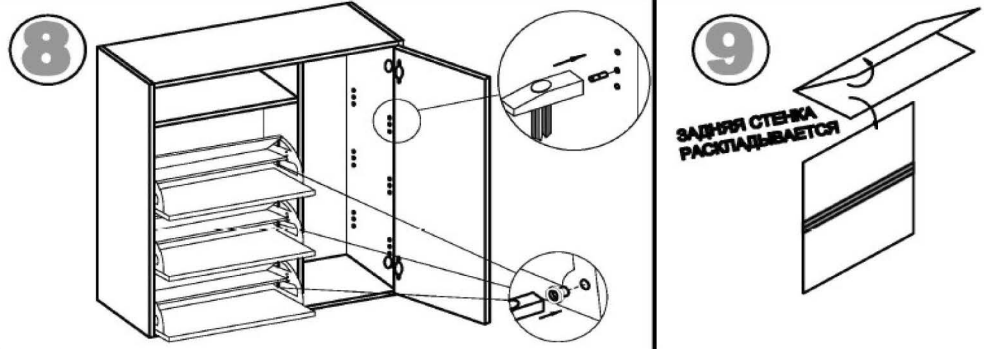

Паспорт изделия

LESET Виерра 3 обувница

Габариты (ВхГхШ): 1237х225х874 мм

Мебель изготовлена ООО «Мебель Импэкс Оптима» в соответствии с требованиями 16371-2014. Декларация о соответствии: № ЕАЭС № RU Д-РУ.РА01.В.85347/21 от 24.05.2021.

ВНИМАНИЮ ПОКУПАТЕЛЕЙ

Изготовитель оставляет за собой право совершенствования конструкции изделия, замены комплектующих на более современные без внесения изменений в настоящую инструкцию.

Изготовлено: ООО «Мебель Импэкс Оптима» Россия, 141090, Московская область, г. Королев, Мкр. Юбилейный, ул. Маяковского, д.2, пом. 027

Производитель:

ООО «Мебель Импэкс Оптима»

141090, Московская область, г. Королев мкр. Юбилейный ул. Маяковского, д. 2

+7 (495) 646-12-34, (495) 646-09-10

Срок службы: 10 лет

Гарантия: 18 месяцев

www.mebel-impex.ru

1 x6	2 x6	3 x8	4 x8	5 x3	6 x40
7 x2	8 x6	9 x4	10 x8	11 x55	12 x4
				13 x12	14 x16