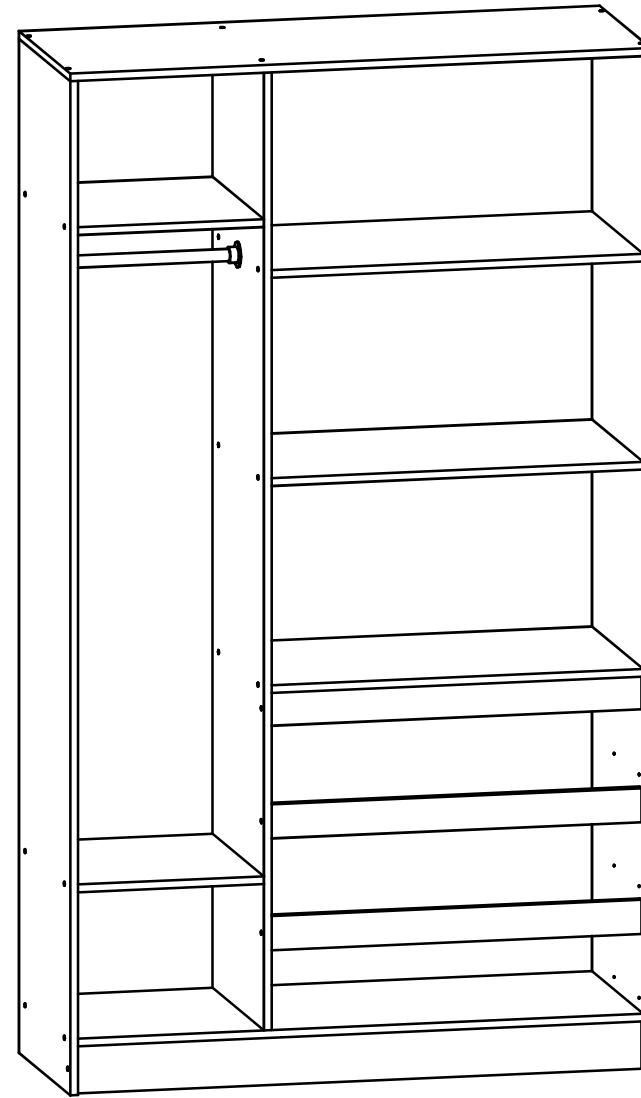

**Шкаф «СУРА» 3 ящика 3 створки
1200x2100x480 (ШxВxГ)**

**ЛДВП - 3,28 кв.м
ЛДСП Корпус - 6,14 кв.м
ЛДСП Фасад - 2,29 кв.м**