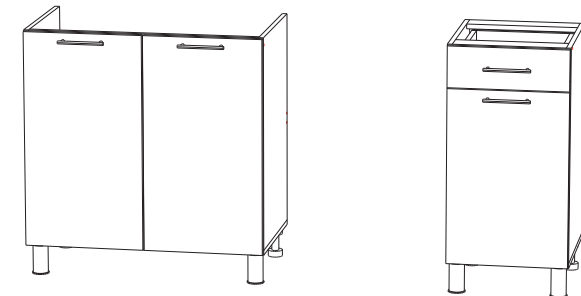

Изготовитель
ООО "МКТ"
ИНН 5835130030

Фасад: "Луксор"
готовое решение с окапом" 1.8м

Декларация о соответствии:
ЕАЭС N RU Д-РУ.МН33.В.00309/19
от 13.12.2019 г.

Фасад: *готовое решение*
с окапом" 1.8м

(ВxШxГ)
2150x1800x600