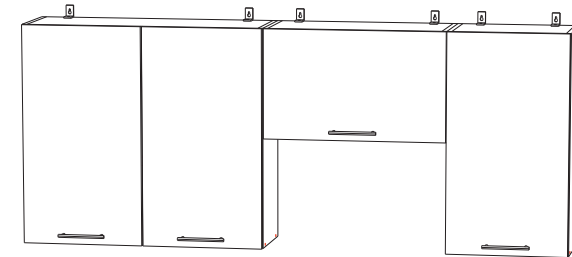

Изготовитель
ООО "МКТ"
ИНН 5835130030

Фасад: "Луксор"
готовое решение с окапом" 1.8м

Декларация о соответствии:
ЕАЭС N RU Д-РУ.МН33.В.00309/19
от 13.12.2019 г.

Фасад: *готовое решение*
с окапом" 1.8м

(ВxШxГ)
2150x1800x600