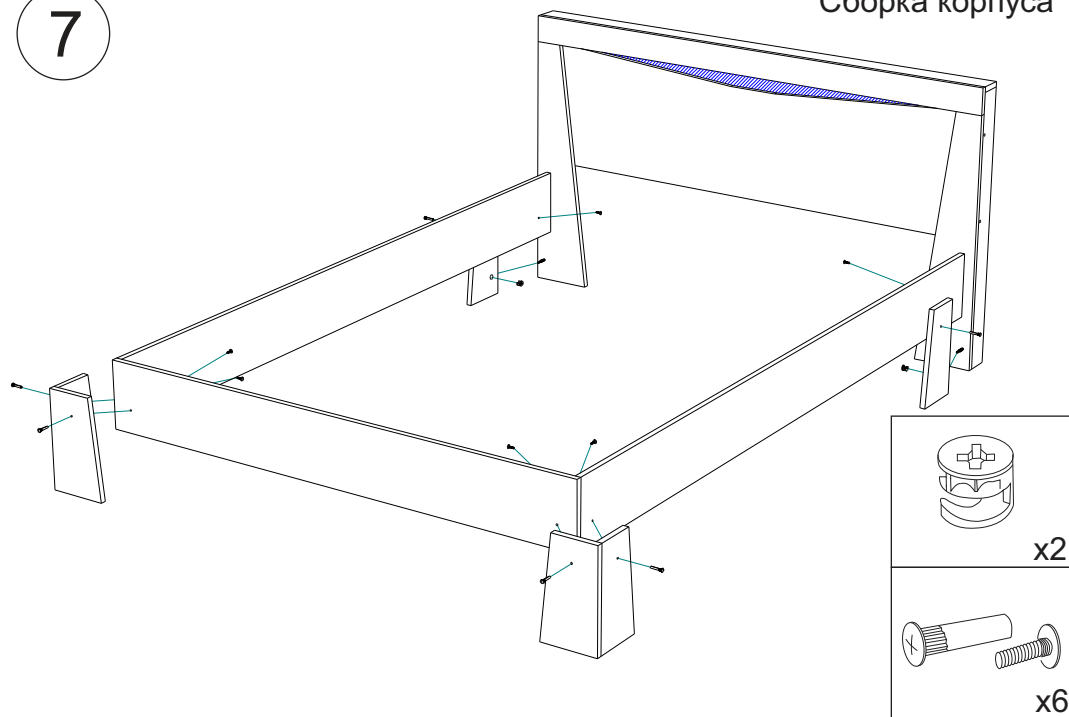

7

Сборка корпуса