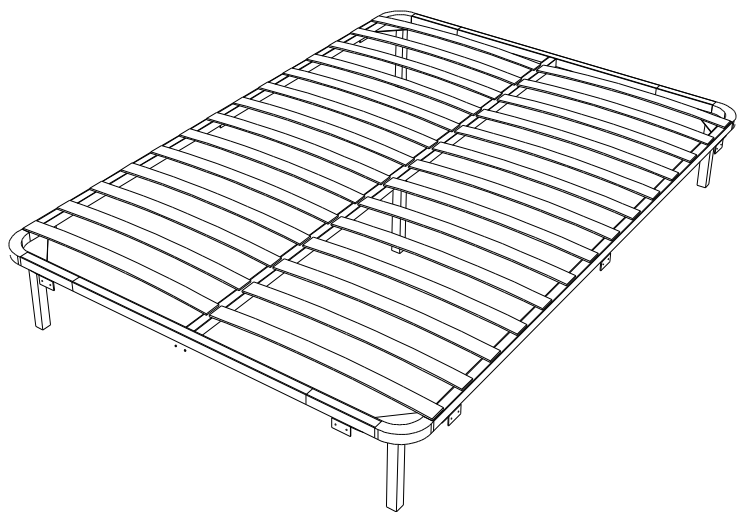

8

Сборка ортопедического основания проводится согласно инструкции, входящей в состав упаковки ортопедического основания.