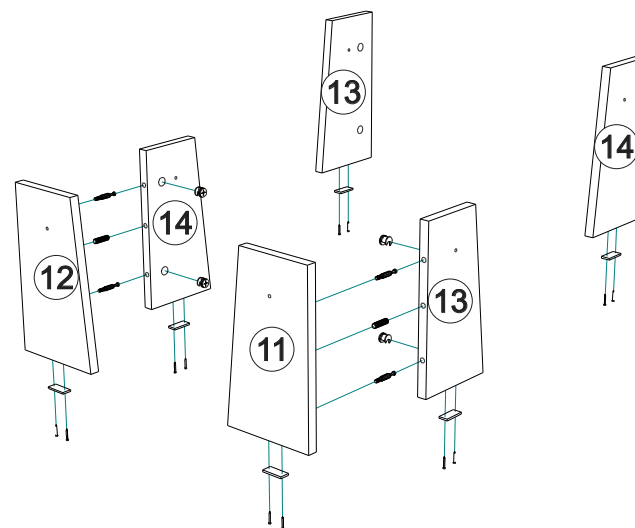

6

Сборка опор