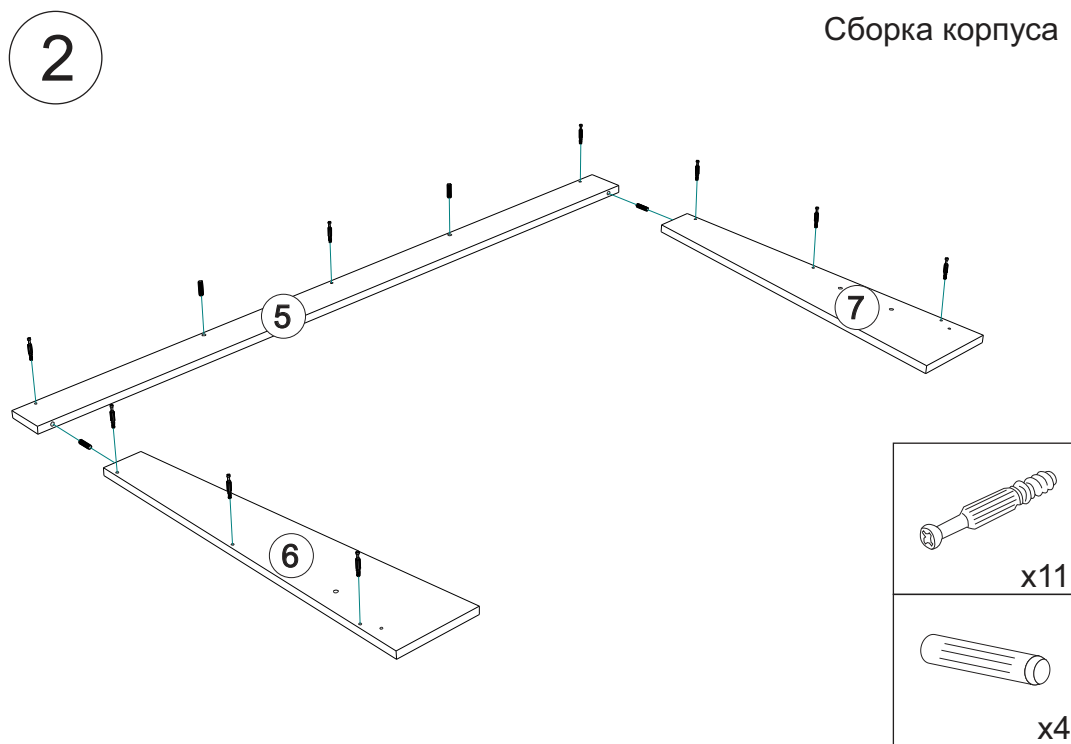

Детали корпуса

Поз.	Наименование	Заготовка		Кол-во
		Длина[L]	Ширина[W]	
1	Щит головной фрез	1468	380	1
2	Царга правая	2004	192	1
3	Царга левая	2004	192	1
4	Щит ножной	1436	192	1
5	Планка лицевая	1500	80	1
6	Планка лицевая правая	764	176	1
7	Планка лицевая левая	764	176	1
8	Планка	1500	68	1
9	Планка левая	828	68	1
10	Планка правая	828	68	1
11	Опора правая	284	160	1
12	Опора левая	284	160	1
13	Опора правая	284	144	2
14	Опора левая	284	144	2
17	Вставка	1466	192	1

*Качество мебели зависит от качества сборки.
Рекомендуем доверять сборку специалистам.*