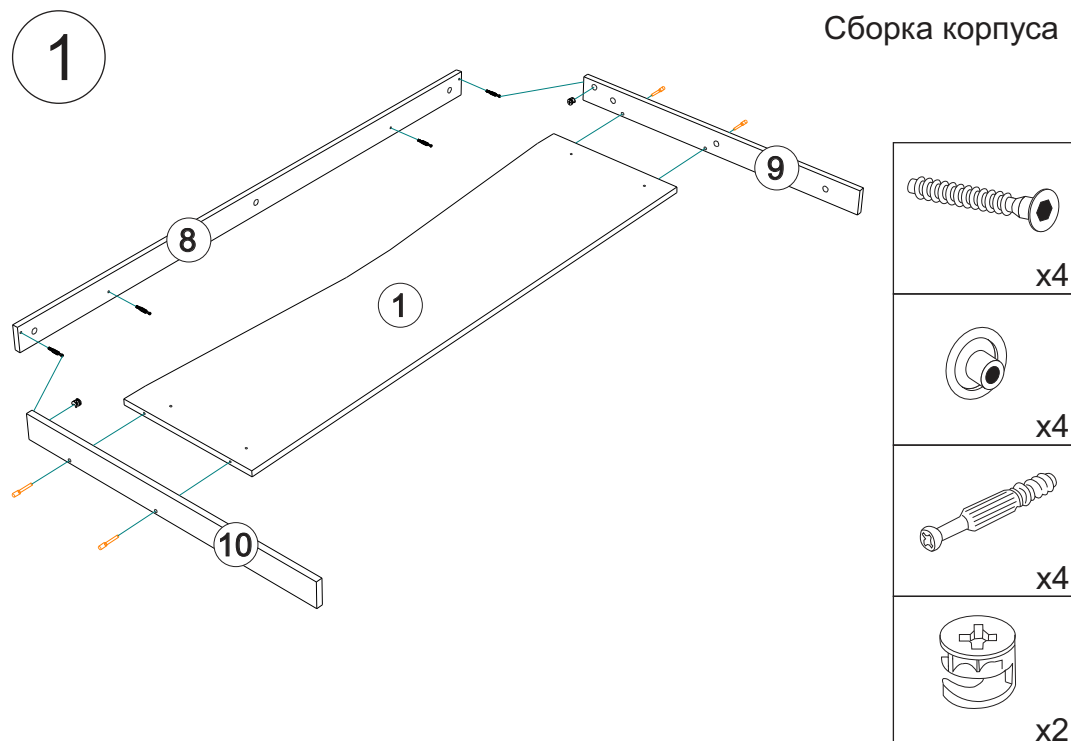

Детали корпуса

Поз.	Наименование	Заготовка		Кол-во
		Длина[L]	Ширина[W]	
1	Щит головной фрез	1468	380	1
2	Царга правая	2004	192	1
3	Царга левая	2004	192	1
4	Щит ножной	1436	192	1
5	Планка лицевая	1500	80	1
6	Планка лицевая правая	764	176	1
7	Планка лицевая левая	764	176	1
8	Планка	1500	68	1
9	Планка левая	828	68	1
10	Планка правая	828	68	1
11	Опора правая	284	160	1
12	Опора левая	284	160	1
13	Опора правая	284	144	2
14	Опора левая	284	144	2
17	Вставка	1466	192	1

*Качество мебели зависит от качества сборки.
Рекомендуем доверять сборку специалистам.*