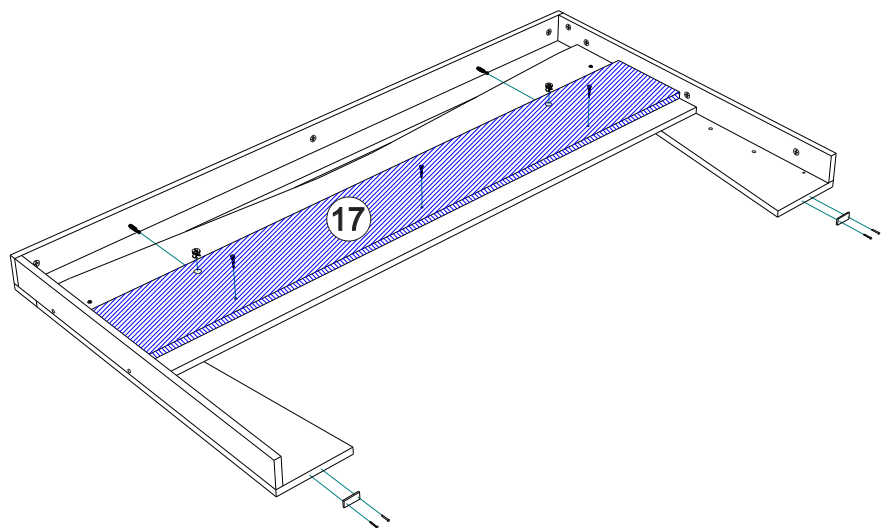

4

Сборка корпуса